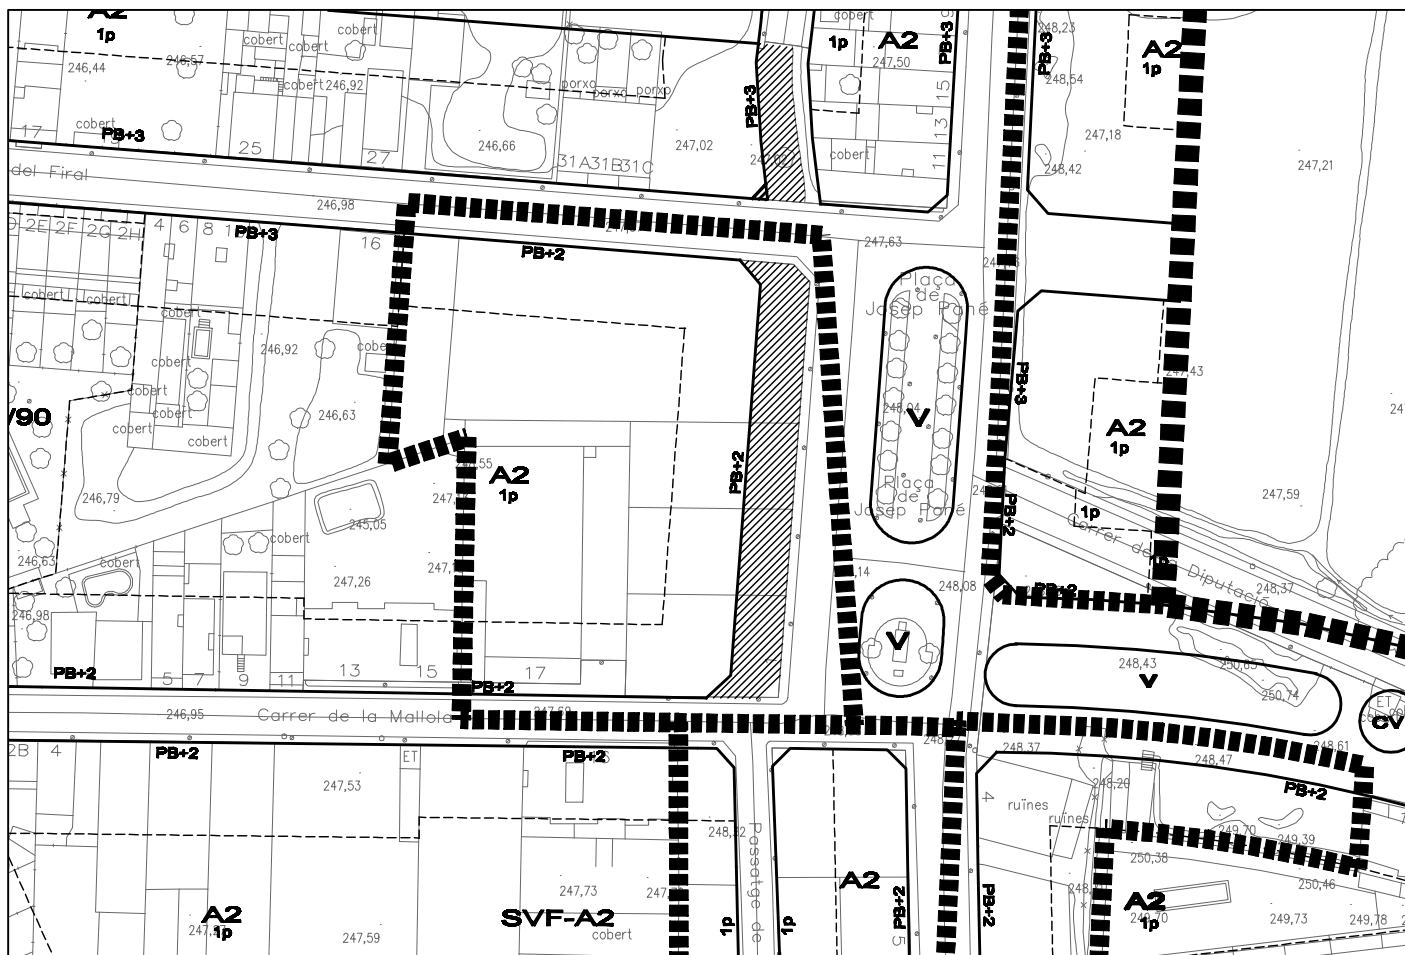

POLÍGON D'ACTUACIÓ PA-PJP-01

(descripció a la fitxa normativa)

Proposta POUM. esc 1/1.000

Planejament vigent. esc 1/1.000