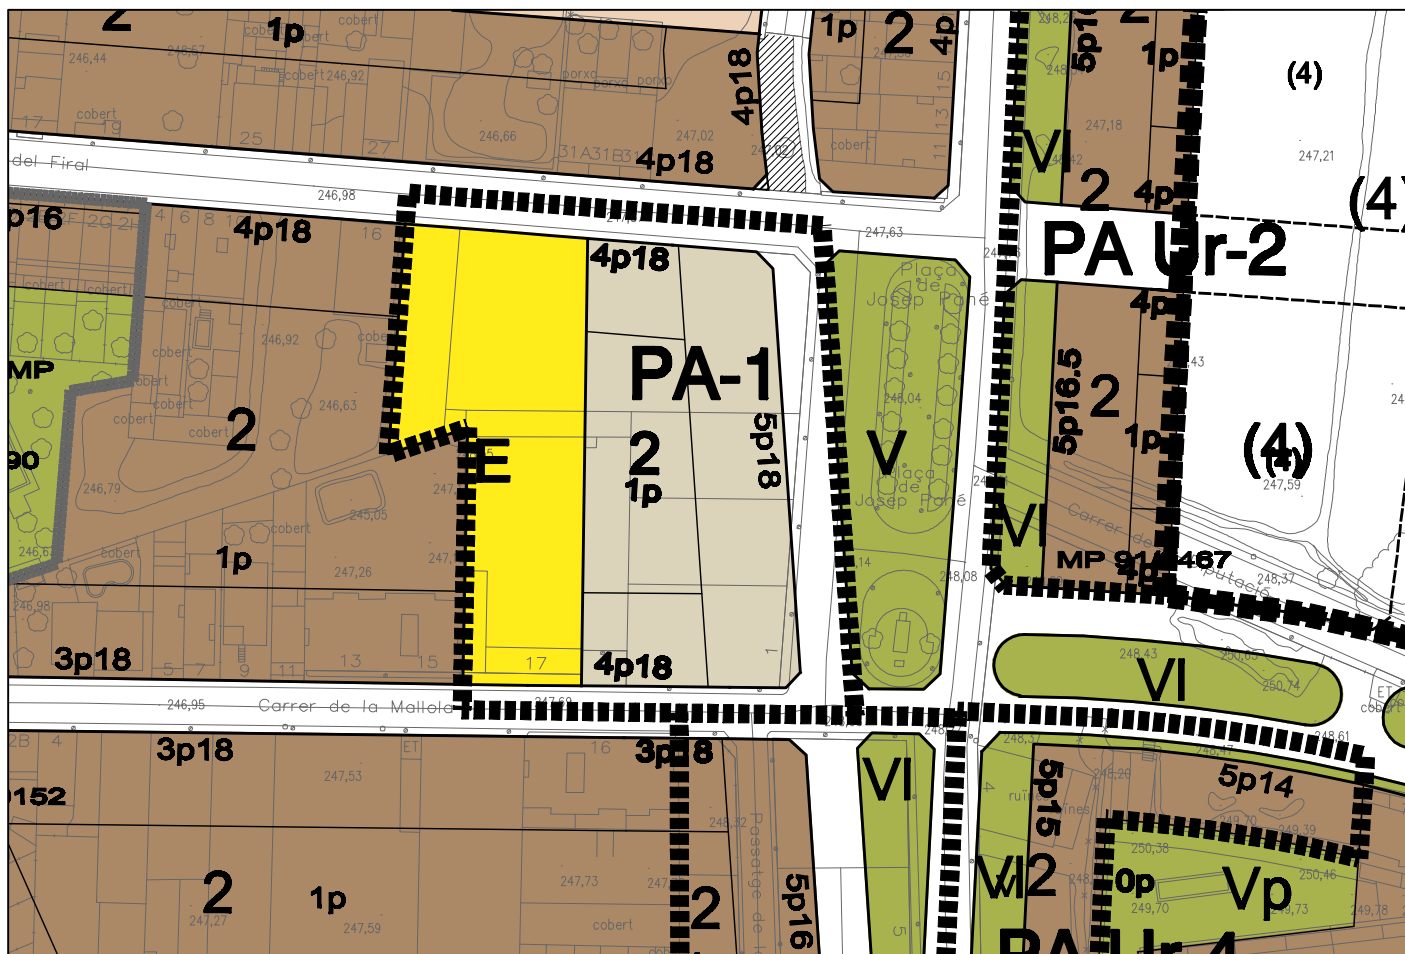

POLÍGON D'ACTUACIÓ PA-PJP-01

(descripció a la fitxa normativa)

Proposta POUM. esc 1/1.000

Planejament vigent. esc 1/1.000